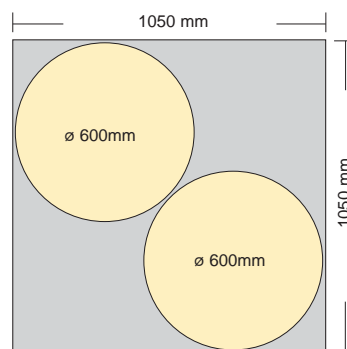

Vesuvio 105x105