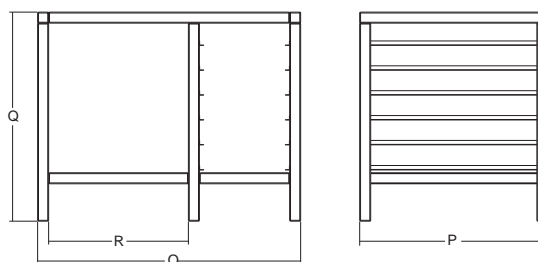

Vesuvio 85x70

Vesuvio 105x70

Vesuvio 105x105

Cavalletto alluminio opzionale
Optional aluminium stand

Cavalletto alluminio con porta cassetta pizza opzionale
Aluminium stand with pizza trays holder optional

	L	M	N	
	mm	mm	mm	n.
Vesuvio 70x70 / M	1045	890	950	
	1045	890	1150	
Vesuvio 85x70 / M	1195	890	950	
	1195	890	1150	
Vesuvio 85x70 2C	1195	890	950	
	1195	890	1150	
Vesuvio 105x70	1395	890	950	
	1395	890	1150	
Vesuvio 105x70 2C	1395	890	950	
	1395	890	1150	
Vesuvio 105x105	1395	1242	950	
	1395	1242	1150	

	O	P	Q	R	cm 60x40	
	mm	mm	mm	mm	n.	n.
Vesuvio 70x70 / M	1045	890	950	480	6	
	1045	890	1150	480	7	
Vesuvio 85x70 / M	1195	890	950	635	6	
	1195	890	1150	635	7	
Vesuvio 85x70 2C	1195	890	950	635	6	
	1195	890	1150	635	7	
Vesuvio 105x70	1395	890	950	635	6+6	
	1395	890	1150	635	7+7	
Vesuvio 105x70 2C	1395	890	950	635	6+6	
	1395	890	1150	635	7+7	
Vesuvio 105x105	1395	1242	950	635	6+6	
	1395	1242	1150	635	7+7	