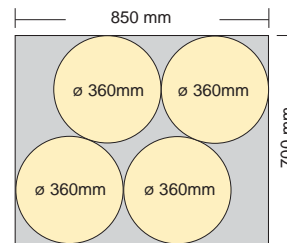

Vesuvio 85x70