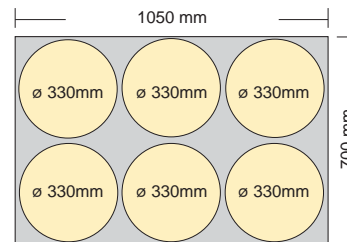

Vesuvio 105x70