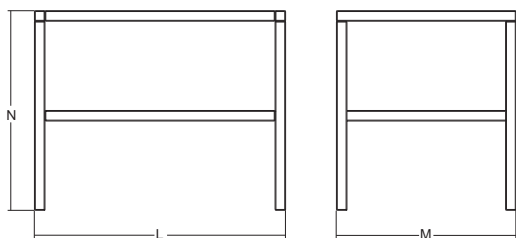

Vesuvio 85x70

Vesuvio 105x70

Vesuvio 105x105

Cavalletto alluminio opzionale
Optional aluminium stand

Cavalletto alluminio con porta cassetta pizza opzionale
Aluminium stand with pizza trays holder optional

	L	M	N	
	mm	mm	mm	n.
Vesuvio 70x70 / M	1045	890	950	
	1045	890	1150	
Vesuvio 85x70 / M	1195	890	950	
	1195	890	1150	
Vesuvio 85x70 2C	1195	890	950	
	1195	890	1150	
Vesuvio 105x70	1395	890	950	
	1395	890	1150	
Vesuvio 105x70 2C	1395	890	950	
	1395	890	1150	
Vesuvio 105x105	1395	1242	950	
	1395	1242	1150	

	O	P	Q	R	cm 60x40	
	mm	mm	mm	mm	n.	n.
Vesuvio 70x70 / M	1045	890	950	480	6	
	1045	890	1150	480	7	
Vesuvio 85x70 / M	1195	890	950	635	6	
	1195	890	1150	635	7	
Vesuvio 85x70 2C	1195	890	950	635	6	
	1195	890	1150	635	7	
Vesuvio 105x70	1395	890	950	635	6+6	
	1395	890	1150	635	7+7	
Vesuvio 105x70 2C	1395	890	950	635	6+6	
	1395	890	1150	635	7+7	
Vesuvio 105x105	1395	1242	950	635	6+6	
	1395	1242	1150	635	7+7	