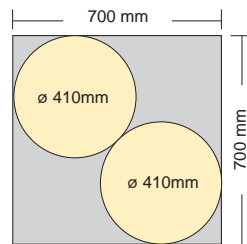

Capacità pizze / *Pizza capacity*

Vesuvio 70x70