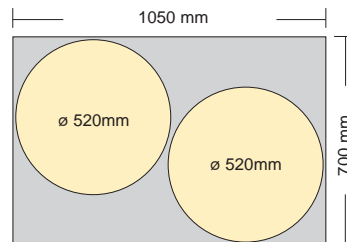

Vesuvio 105x70