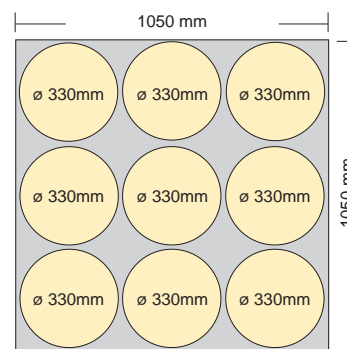

Vesuvio 105x105