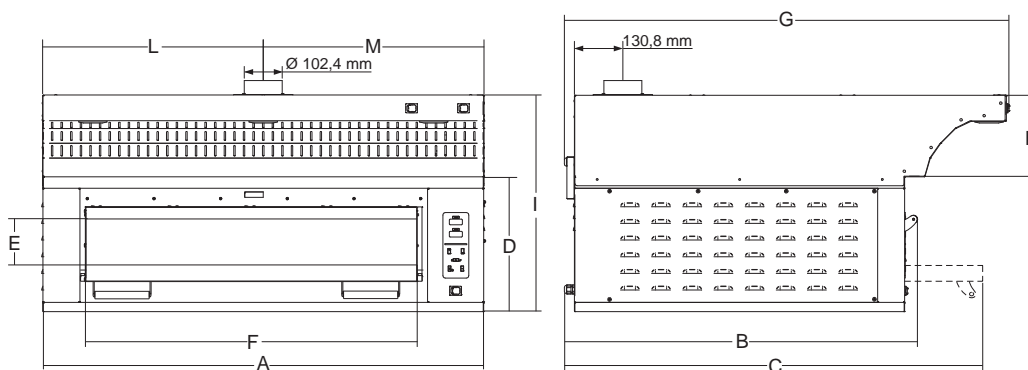

Vesuvio 85x70

Vesuvio 105x70

Vesuvio 105x105

Cavalletto alluminio opzionale
Optional aluminium stand

Cavalletto alluminio con porta cassetta pizza opzionale
Aluminium stand with pizza trays holder optional

	L	M	N	
	mm	mm	mm	n.
Vesuvio 70x70 / M	1045	890	950	
	1045	890	1150	
Vesuvio 85x70 / M	1195	890	950	
	1195	890	1150	
Vesuvio 85x70 2C	1195	890	950	
	1195	890	1150	
Vesuvio 105x70	1395	890	950	
	1395	890	1150	
Vesuvio 105x70 2C	1395	890	950	
	1395	890	1150	
Vesuvio 105x105	1395	1242	950	
	1395	1242	1150	

	O	P	Q	R	cm 60x40	
	mm	mm	mm	mm	n.	n.
Vesuvio 70x70 / M	1045	890	950	480	6	
	1045	890	1150	480	7	
Vesuvio 85x70 / M	1195	890	950	635	6	
	1195	890	1150	635	7	
Vesuvio 85x70 2C	1195	890	950	635	6	
	1195	890	1150	635	7	
Vesuvio 105x70	1395	890	950	635	6+6	
	1395	890	1150	635	7+7	
Vesuvio 105x70 2C	1395	890	950	635	6+6	
	1395	890	1150	635	7+7	
Vesuvio 105x105	1395	1242	950	635	6+6	
	1395	1242	1150	635	7+7	