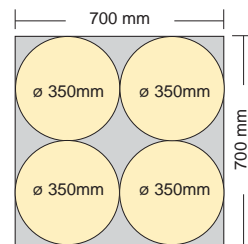

Capacità pizze / *Pizza capacity*

Vesuvio 70x70