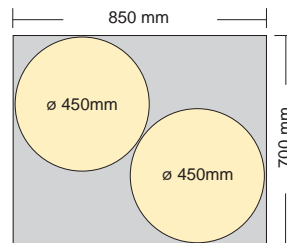

Vesuvio 85x70