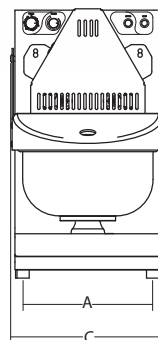

Braccia inox smontabili  
Removable stainless steel arms

TUFF 10

TUFF 10 ORANGE

TUFF 10 EL

	watt/HP	r.p.m.	lt	kg	mm	mm	mm	mm	mm	mm	mm	kg	mm	mm	kg
<b>TUFF 10</b>	750/1	1ph	6 ÷ 14	10	6 - 7	ø 320xh.165	318	456	379	582	658	933	61	750x580x800	73
<b>TUFF 10 EL</b>	750/1	1ph	6 ÷ 14	10	6 - 7	ø 320xh.165	318	456	379	582	658	933	61	750x580x800	73