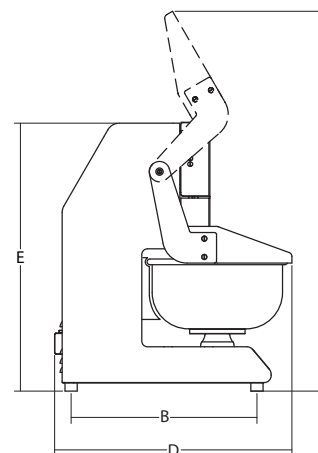

### double arm mixers

- Struttura in acciaio C40 a grosso spessore
- Verniciatura antigraffio a polveri epossidiche alimentare grigia o arancio
- Vasca con bordo rinforzato in acciaio AISI 304
- Coperchio vasca in PETG trasparente con foro per aggiunta prodotto in lavorazione
- Braccia inox smontabili per la pulizia con protezione in acciaio facilmente smontabile, con incastro a baionetta
- Velocità braccia da 35 a 70 battute minuto

Braccia inox smontabili  
Removable stainless steel arms

TUFF 10

TUFF 10 ORANGE

TUFF 10 EL

	watt/HP	r.p.m.	lt	kg	mm	mm	mm	mm	mm	mm	mm	kg	mm	mm	kg
<b>TUFF 10</b>	750/1	1ph	6 ÷ 14	10	6 - 7	ø 320xh.165	318	456	379	582	658	933	61	750x580x800	73
<b>TUFF 10 EL</b>	750/1	1ph	6 ÷ 14	10	6 - 7	ø 320xh.165	318	456	379	582	658	933	61	750x580x800	73