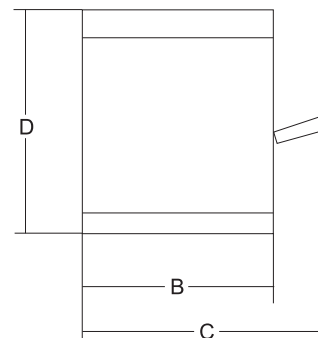

TOSTONE

tostiera
sandwich toaster

- Costruito interamente in acciaio inox.
- Griglie facilmente smontabili per la pulizia.
- Cassetto raccoglibriciole asportabile.
- In dotazione 2 griglie in acciaio cromato.
- Tubi al quarzo efficienti e veloci
- Ideale per riscaldare pizze, panini e cibi precotti; cuocere bruschette, hamburger, würstel, toast farciti e piadine, come pure gamberoni, sardine, verdure e qualsiasi prodotto che necessiti di una veloce e marcata grigliatura.

	watt	n.	mm	mm	mm	mm	mm	mm	kg	mm	kg	
Tostone	3.600	1ph	3	400x350 h.290	400x330 (x2)	525	380	392	365	12	670x450x480	16