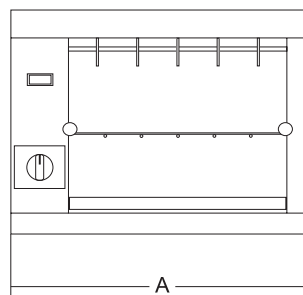

	watt	n.	mm	mm	mm	mm	mm	mm	kg	mm	kg	
Tostone	3.600	1ph	3	400x350 h.290	400x330 (x2)	525	380	392	365	12	670x450x480	16