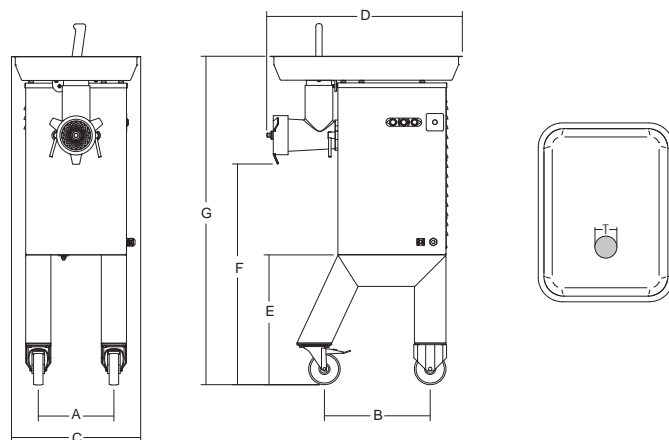

TC 32 CALIFORNIA

tritacarne

meat grinders

- Tritacarne solido, robusto e performante adatto a piccoli laboratori, collettività, mense e grandi cucine.
- Dotato di gambe e ruote in acciaio inox con freno per una sicura stabilità e grande praticità.
- Corpo macchina totalmente in acciaio inox AISI 304.
- Grande tramoggia di carico 410x610x76 mm con micro per una maggior sicurezza.
- Potenti motori IP 55 autoventilati per uso continuo.
- Riduttore a bagno d'olio con ingranaggi rettificati.
- Riduttore con doppio sistema di protezione dai liquidi.
- Rapido fissaggio bocca senza utensili.
- Gruppo macinazione completamente in acciaio inox facilmente e totalmente smontabile per pulizia.
- Tramoggia rimovibile interbloccata (CE).
- Comandi inox, 24 Volt IP67.

Opzioni:

- Bocche Unger parziale o totale.
- Sistema di protezione interbloccato per uso piastre con foro > 8 mm.

Standard/ 1/2 Unger Unger Totale

- *Heavy-duty meat grinder with high capacity, suitable for all kitchens.*
- *The machine is on stand with stainless steel casters and therefore very stable and easy to move.*
- *AISI 304 stainless steel construction.*
- *Large mm 410x610x76 feeding tray with safety microswitch.*
- *Powerful IP 55 insulated and fan-cooled motors for continuous use.*
- *Endless screw motor-reducer running in an oil-bath enables a long service life.*
- *Motor-reducer equipped with a double seal for long, trouble-free service.*
- *Head can be locked in with no tools.*
- *Stainless steel head with high output capacity, completely removable for cleaning.*
- *Feed tray provided with safety interlock CE versions.*
- *Stainless steel IP 67 protected, 24 V controls.*

Optionals:

- *Partial or total Unger system mincing head.*
- *Interlock protection for more than 8 mm holes plates (An interlock protection system is required in order to utilize more than 8 mm holes plates).*