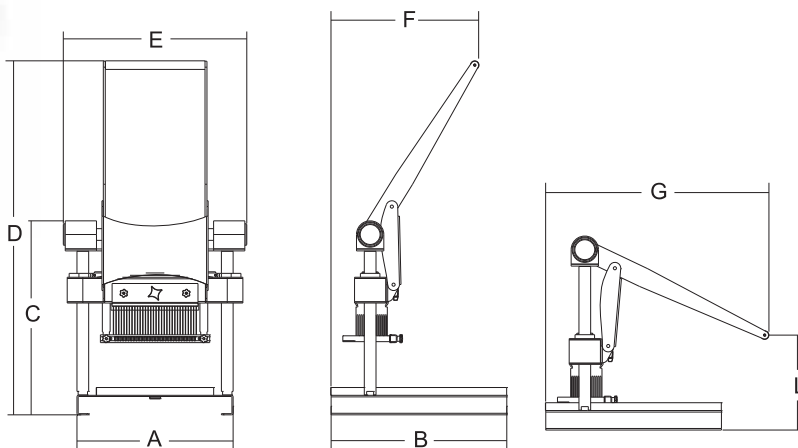

T-REX

inteneritrice tenderizer

YouTube

- Gruppo lame 212x80 h. 62 mm
- Tutti i particolari sono in acciaio inox
- Molle di ritorno totalmente protette da sporco e liquidi
- Facile smontaggio e pulizia del gruppo coltelli
- Piano in polietilene con movimento libero
- Scorrimento su boccole in tecnopolimero
- Scorrimento su aste inox 304 rettificate

- *Blades set dimensions: 212x80 h. 62 mm*
- *Stainless steel body and details*
- *Totally covered springs protected from dirt and liquids*
- *Quick blade disassembling for easy cleaning*
- *Mobile polyethylene cutting board*
- *Sliding on tecnopolymer bushes*
- *Sliding on s/s aisi 304 grinded shafts*

Piano in polietilene con movimento libero
Mobile polyethylene cutting board

Facilmente rimovibili
Easily removable

				A	B	C	D	E	F	G	L			
	mm	mm	n.	mm	mm	mm	mm	mm	mm	mm	mm	kg	mm	kg
T-Rex	216x280x100	300x450	32	400	450	512	907	470	378	572	243	25	720x770x570	35