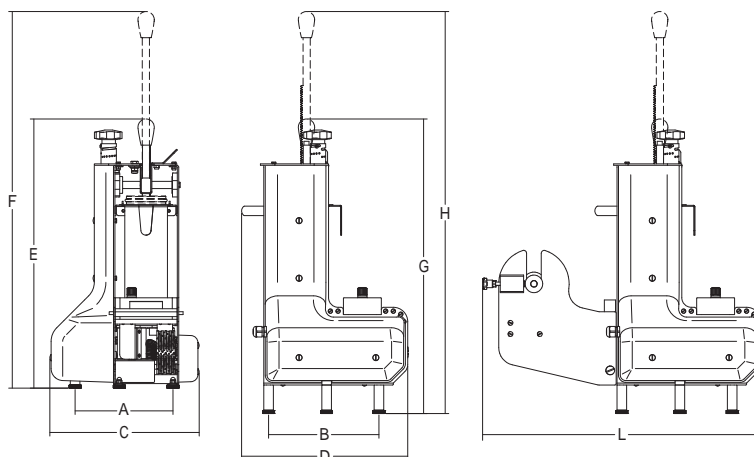

Mezzaluna  
grande seghettato  
mm 94x55

Schlutzkrapfen  
piccolo liscio  
mm 63x39

Triangolare  
seghettato  
mm 94x45

Schlutzkrapfen grande  
liscio  
mm 94x45

Quadrato  
seghettato  
mm 37x37

Cuore  
mm 63x45

### Trafile sfoglia / Dies sheets

0,6 mm      0,8 mm      1 mm  
Raviolo basso / Small size raviolo

0,6 mm      0,8 mm      1 mm  
Raviolo alto / Big size raviolo

Kit collegamento Sirpasta XP e Concerto 5  
Connection kit for Sirpasta XP and Concerto 5

Kit collegamento Orchestra 10  
Connection kit for Orchestra 10

Kit cilindro con imbuto da mm ø8 o  
ø12 e supporto  
Kit funnel from mm ø8 or ø12 with  
support

Supporto cilindro  
Cylinder support

	watt	1ph	mm	mm	mm	mm	mm	mm	mm	mm	mm	kg	mm	kg
<b>Raviomatic</b>	100	1ph	204	230	311	346	561	785	614	838	-	20	680x510x460	21
<b>Raviomatic Independence</b>	100	1ph	204	230	311	346	561	785	614	838	528			