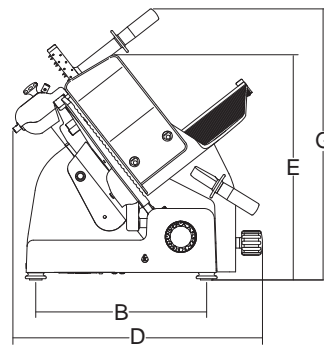

Massima precisione nel taglio di fette sottili  
Higher cutting precision

Senza tirante paralama  
Without tie rod for blade guard

## Optionals

Paramano in alluminio  
Aluminium hand guard

	mm-inch	watt-Hp	mm	mm	mm	mm	mm	mm	mm	mm	mm	mm	mm	mm	mm	mm	mm	kg	mm	kg
<b>Raffaello 330 Evo</b>	330/13"	275/0,37	23	355	330x307	513	340	690	560	475	840	595	680	307	205	260	240	37	760x640x700	46
<b>Raffaello 350 Evo</b>	350/14"	370/0,50	23	355	330x307	513	340	715	570	480	840	595	665	307	220	275	250	38	760x640x700	47
<b>Raffaello 370 Evo</b>	370/15"	370/0,50	23	355	330x307	513	340	735	580	470	840	590	660	307	230	285	260	39	760x640x700	48