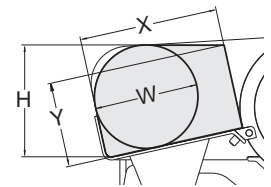

## Optionals

Paramano in alluminio  
Aluminium hand guard

	mm-inch	watt-Hp	mm	mm	mm	mm	mm	mm	mm	mm	mm	mm	mm	mm	mm	mm	mm	kg	mm	kg
<b>Raffaello 330 Evo</b>	330/13"	275/0,37	23	355	330x307	513	340	690	560	475	840	595	680	307	205	260	240	37	760x640x700	46
<b>Raffaello 350 Evo</b>	350/14"	370/0,50	23	355	330x307	513	340	715	570	480	840	595	665	307	220	275	250	38	760x640x700	47
<b>Raffaello 370 Evo</b>	370/15"	370/0,50	23	355	330x307	513	340	735	580	470	840	590	660	307	230	285	260	39	760x640x700	48