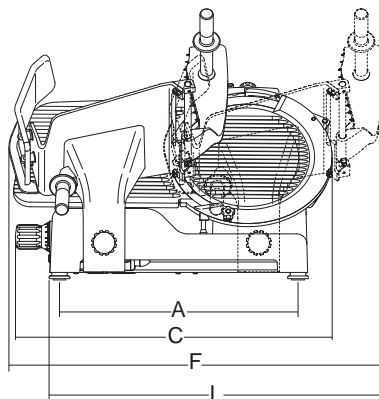

## Optionals

Paramano in alluminio  
Aluminium hand guard

	mm-inch	watt-Hp	mm	mm	mm	mm	mm	mm	mm	mm	mm	mm	mm	mm	mm	mm	mm	kg	mm	kg
<b>Raffaello 330 Evo</b>	330/13"	275/0,37	23	355	330x307	513	340	690	560	475	840	595	680	307	205	260	240	37	760x640x700	46
<b>Raffaello 350 Evo</b>	350/14"	370/0,50	23	355	330x307	513	340	715	570	480	840	595	665	307	220	275	250	38	760x640x700	47
<b>Raffaello 370 Evo</b>	370/15"	370/0,50	23	355	330x307	513	340	735	580	470	840	590	660	307	230	285	260	39	760x640x700	48