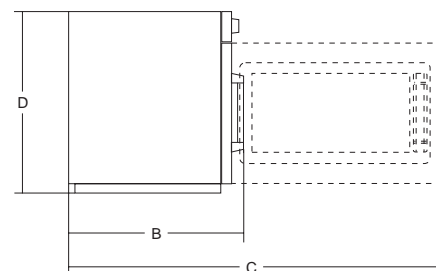

- alta / high
- media / medium
- scongelamento / defrost

							A	B	C	D	
	watt	watt	Mhz	lt	mm	mm	mm	mm	mm	kg	
NE1815	1ph	2.830	1.800 900 340	2.450	18	330x310 h.175 1/2 GN	422	508	905	337	30