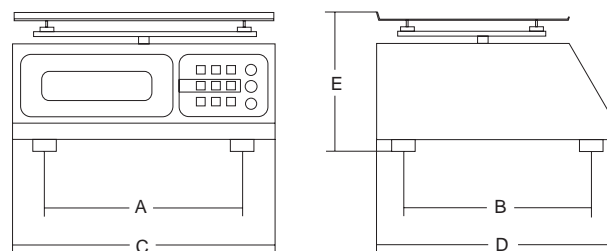

MINNEAPOLIS

bilance scales

- Bilance portatili da cucina o per lavori di precisione.
- Corpo in acciaio inox e piano di pesata in vetro o contenitore in acciaio per il modello inox.
- Display digitale.
- Indicatore di batteria scarica.
- Indicatore di sovra-sotto portata.
- Autospegnimento dopo 20 secondi di inattività (solo con l'utilizzo delle batterie).
- Unità di pesata g, lb e oz.

MINNEAPOLIS 5/1

- *Easy to carry scales suitable for precision work and for the kitchen.*
- *S/S body and glass top; S/S container on the model "INOX".*
- *Digital display.*
- *Battery low indication.*
- *Over and under weight indicator.*
- *Autoswitch-off after 20 seconds inactivity (only battery operated).*
- *g, lb, oz weighin unit.*

MINNEAPOLIS 5/1 INOX

Attenzione! Bilance per solo uso di laboratorio, non sono omologate per la vendita al dettaglio.
Warning! Scales for internal use not approved for sale.

	kg	g	mm	mm	mm	mm	mm	mm	kg	mm	kg
Minneapolis 5/1	5	1	ø150	180	220	230	190	50	1	180x270x230	1.5
Minneapolis 5/1 Inox	5	1	200xh.60	180	220	230	190	105	0.8	240x215x135	1