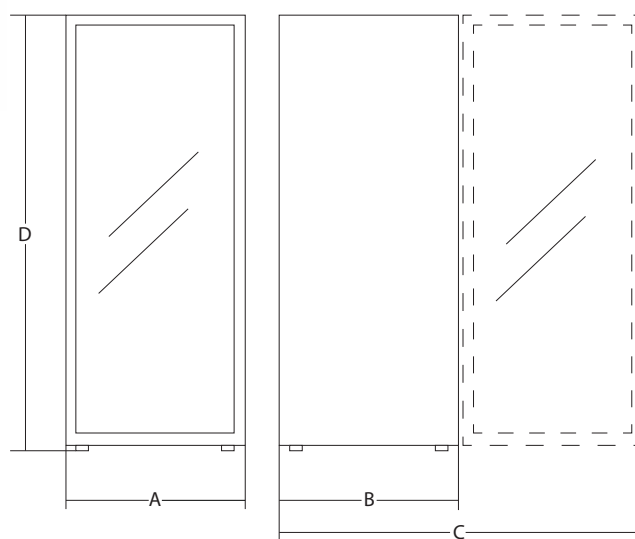

MONFERRATO

LISON

COLLI ORIENTALI

MONFERRATO

MONFERRATO

Porte ad ampia apertura
Wide opening doors

COLLI ORIENTALI

	watt		°C	n.	n.	lt	mm	mm	mm	mm	kg	mm	kg
Colli Orientali	150	1ph	5-12 / 12-18	2	96	270	595	590	1130	1640	76.4	840x840x1750	91.8
Monferrato	160	1ph	5-12 / 12-18	2	182	450	595	760	1380	1800	92.3	840x840x1980	110.7
Lison	160	1ph	5-22 / 2-22	2	250	710	1000	600	1065	1900	140	1055x680x2020	160