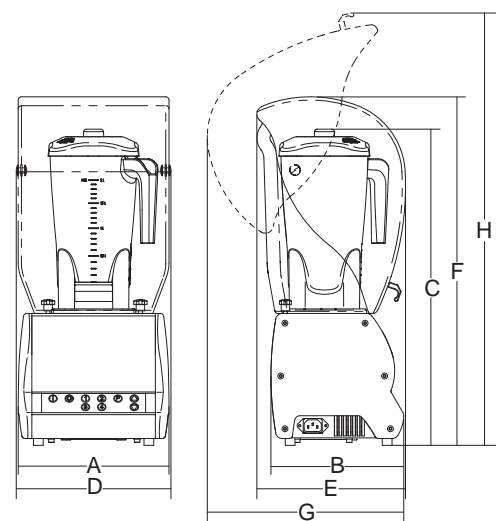

Bicchieri quadri impilabili  
Stackable square glass

## Optionals

Applicazione frappè  
Milkshakers application

Bicchiere tondo inox  
S/steel round glass

															
	watt/Hp		r.p.m.	lt	mm	mm	mm	mm	mm	mm	mm	mm	kg	mm	kg
<b>Barmaster Q Wi-Fi</b>	750/1	1ph	8.000 + 16.000	2	232	204	486	238	230	536	315	665	5	305x305x525	7
<b>Barmaster T Wi-Fi</b>	750/1	1ph	8.000 + 16.000	2	232	204	508	238	230	536	315	665	5	305x305x525	7
<b>Campana / Sound enclosure</b>	-	-	-	-	-	-	-	-	-	-	-	-	1	305x305x525	2